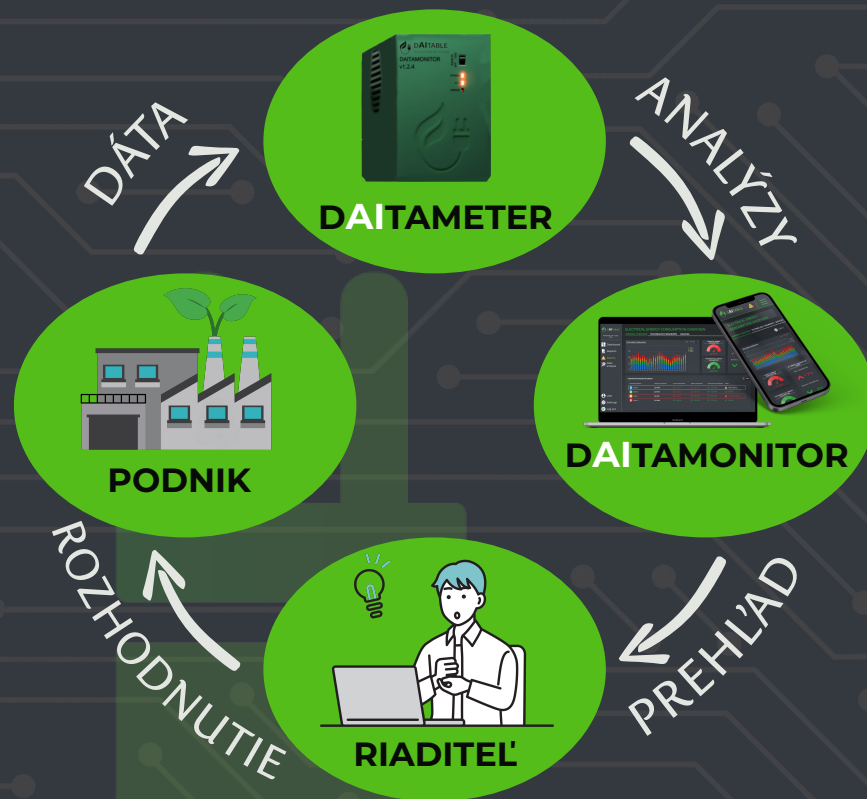

Náš inteligentný energetický manažment DAITABLE Vám vie pomôcť

Spravujte svoju energiu efektívne a znížte tak náklady

Využite možnosti AI na prevenciu porúch strojov

Identifikujte

Detekcia neefektívnosti, nadspotrieb a skrytých väd a zariadení s nadspotrebou

Plánujte

Upozornenie na spotrebu blížiacu sa limitnej hodnote

Detekujte

Prediktívna údržba diagnostikuje potenciálne zlyhanie stroja v dôsledku anomálií v tokoch energie

Predchádzajte

Vyhňte sa zlyhaniu stroja pomocou prediktívnych modelov a ušetríte tak náklady

Ako to funguje

Začnite využívať riešenie DAITABLE v 3 jednoduchých krokoch

1. Bezplatná konzultácia

2. Obhliadka

3. Riešenie na mieru